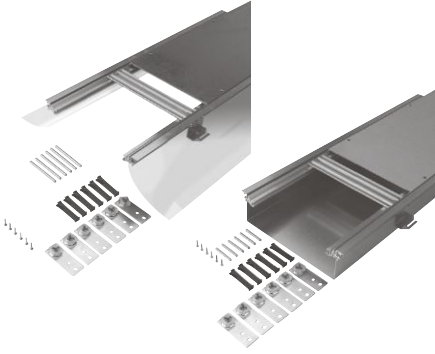

6LE002450A

- | | | |
|-------------------------------|------------------------------|-----|
| (DE) Montageanleitung | (HR) Upute za montažu | EAC |
| (FR) Notice d'instructions | (HU) Szerelési útmutató | |
| (GB) Mounting instructions | (LT) Montavimo instrukcija | |
| (NL) Montage instructie | (LV) Montāžas instrukcija | |
| (DK) Monteringsvejledning | (PL) Instrukcja montażowa | |
| (FI) Asennusohje | (RO) Instrucțiuni de montare | |
| (NO) Montasjeanvisning | (SK) Návod na montáž | |
| (SE) Monterings instruktioner | (RU) Указания по установке | |
| (IT) Istruzioni di montaggio | (BG) Инструкции за монтаж | |
| (ES) Instrucciones de montaje | (GR) Οδηγίες χώνευσης | |
| (PT) Instruções de montagem | (SI) Navodilo za montažo | |
| (CZ) Montážní návod | (EE) Paigaldusjuhised | |
| (BA) Uputstvo za montažu | (IS) Leiðbeiningar | |
| (UK) Інструкції з установки | (AR) دليل التركيب | |